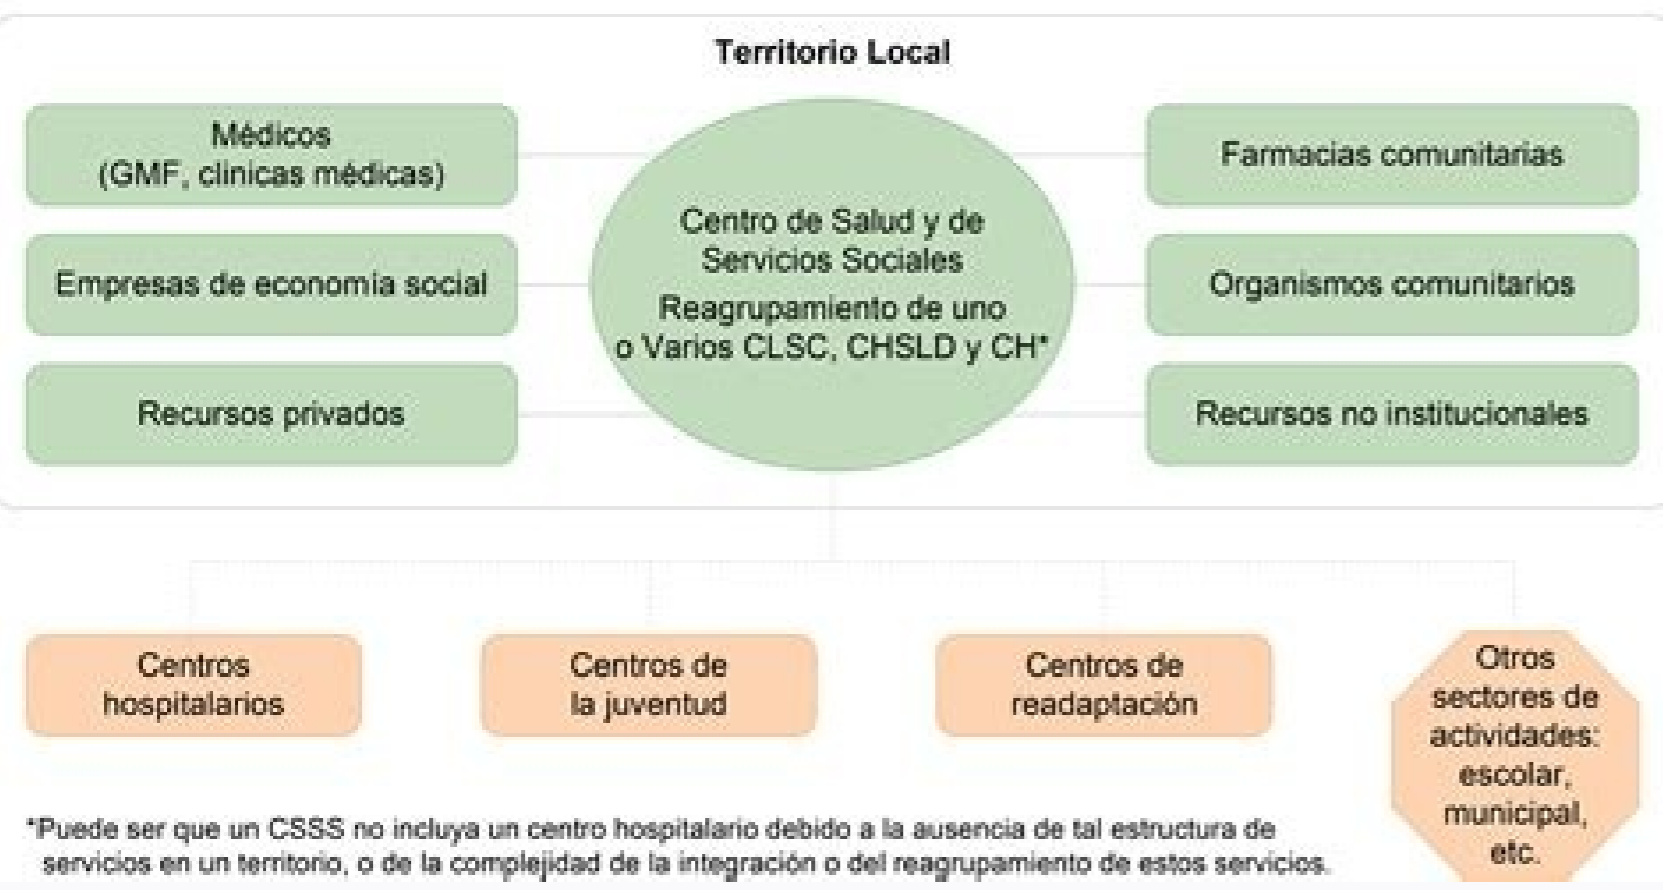

UNA Red Local de Servicios de Salud y de Servicios Sociales

SISTEMAS DE ADMINISTRACION PÚBLICA

- **CENTRALIZACIÓN:**

  El régimen que establece la subordinación unitaria, coordinada y directa de los órganos administrativos al poder central, bajo los diferentes puntos de vista del nombramiento, ejercicio de sus funciones y tutela jurídica, para satisfacer las necesidades públicas.

  Aquel sistema o forma de organización administrativa, que se basa en la centralización del poder de mando y en la jerarquía, en la que se encuentra concentrado en una sola persona todo el poder de mando y decisión y que ocupa el más alto grado dentro de la pirámide jurídica de la administración.
- **DESCONCENTRACION ADMINISTRATIVA**

  Es una concepción nueva y algunos de los autores de derecho administrativo la ubican como un término intermedio entre la centralización y descentralización administrativa.

  Consiste en una forma jurídica de descongestión administrativa, en la cual se otorga al órgano desconcentrado determinadas facultades de decisión limitadas y un manejo independiente de su presupuesto o de su patrimonio, sin dejar de existir el nexo de jerarquía administrativa en cualesquiera de los sistemas de organización.
- **DESCENTRALIZACIÓN ADMINISTRATIVA**

  Implica la transferencia de competencias y funciones a órganos con personalidad jurídica propia distintas de la personalidad del Estado, sobre cuales va a existir una actividad de control o de tutela, pero siguen siendo estatales, tal como lo establece el artículo 134 de la Constitución.

  Sistema de organización administrativa que consiste en:

  1. La creación un órgano administrativo; o,
  2. El traslado de competencias administrativas centralizadas a órganos de igual característica dotados, dotándoles de personalidad jurídica propia y